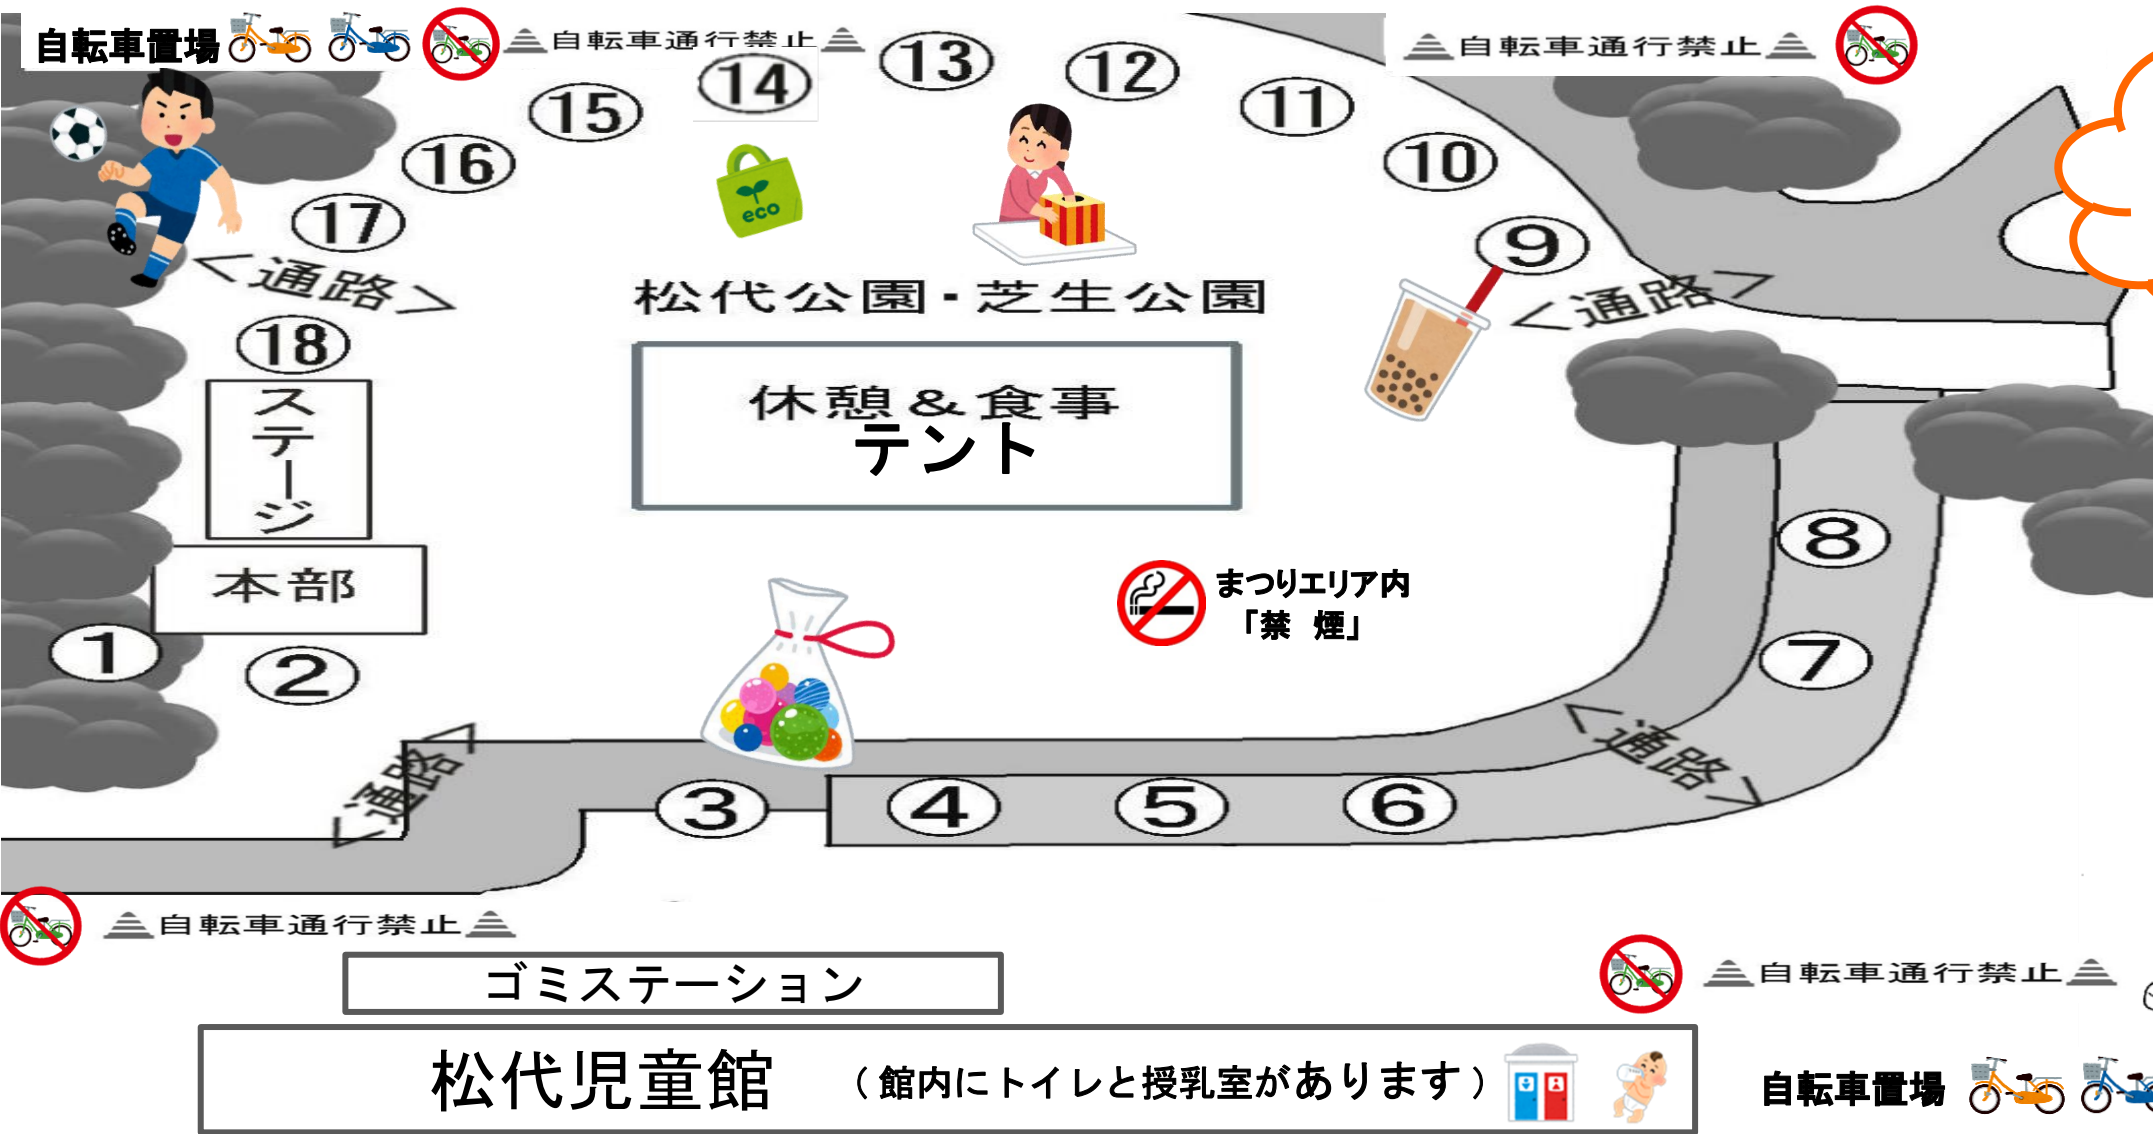

雨天の場合

- ・会場は松代小学校体育館になります。配置図は体育館の入り口にあります。
- ・雨の日は、必ずうわばきをもってきてください。
※体育館入り口のビニール袋に、うわばきを入れて持ち歩いてください。
- ・大雨や強風などの悪天候の場合には、7月15日(月)に延期することがあります。

松代 第27回

まつり

日時：7月14日(日)

10:30~15:00

場所：松代公園 芝生広場

プログラム

① 10:30-10:35 開会宣言	
② 10:35-10:55 オープニング「子供みこし」 (来年「光輝学園」に入学する児童が参加します)	
③ 11:00-11:30 大道芸パフォーマンス (筑波大ジャグリングサークル・Sheep)	
④ 11:30-11:45 大道芸パフォーマンス(風船ピエロ) ※突然会場内にピエロが現れるかも!	
⑤ 11:50-12:00 手代木中 科学部による面白実験ブース紹介 ※午後からは会場内ブースで面白実験が体験できます!	
⑥ 12:30-13:00 おはなし会 (大型絵本やパネルシアターを使った楽しいお話会)	
⑦ 13:05-13:20 じゃんけん大会 ※じゃんけんに勝って、景品をゲットしよう!	
⑧ 13:25-13:40 ポスターコンクール表彰式 ※毎年7~8作品が受賞しています!	
⑨ 13:50-14:00 手代木中 吹奏楽部 演奏会	
⑩ 14:05-14:35 筑波大学 吹奏楽団 演奏会	
⑪ 14:35-14:45 筑波大と手代木中 コラボ演奏会	

◎各イベント開催場所◎

ステージ：①③④⑤⑦⑧⑨⑩⑪

芝生広場：②、本部テント裏：⑥

※イベントの場所は「松代まつり会場マップ」をご覧ください。

自転車置場  自転車通行禁止 

自転車通行禁止 

松代まつり 会場マップ

① おはなしまつぼっくり